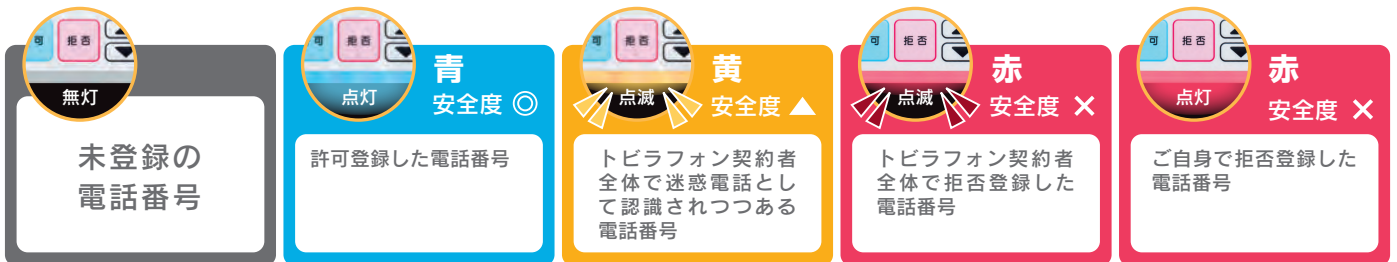

その結果、トビラフォン利用者全体で着信拒否設定と判断されると、まだその電話番号から着信していないトビラフォン利用者にも着信拒否設定が適用されます。

この技術により、未知の迷惑電話番号を拒否することが可能となります。もちろん、トビラフォン利用者全体で着信拒否設定になった番号であっても、トビラフォン利用者は個別に着信許可設定することが可能です。

^{*2} 高い迷惑電話判別率を維持するとともに、解約された電話番号や嫌がらせ・イタズラで拒否された電話番号が迷惑電話番号リストに登録されないように安全面も配慮されています。また、誰か一人が拒否しただけでは迷惑電話番号リストに登録されません。

- ① 迷惑電話情報を収集
- ② 情報を解析、常に最新の迷惑電話番号リストを維持
- ③ トビラフォン利用者全体で迷惑電話番号リストを共有
- ④ 未知の迷惑電話からの着信も拒否

本体のLED発光色により、ひと目で着信電話番号の安全度がわかる!

導入が簡単

線をつなげばスグ使えます

ご利用にあたっての面倒な設定は一切ありません。今お使いの電話機にトビラフォンを接続^{*3}するだけでスグに使いはじめることができます。